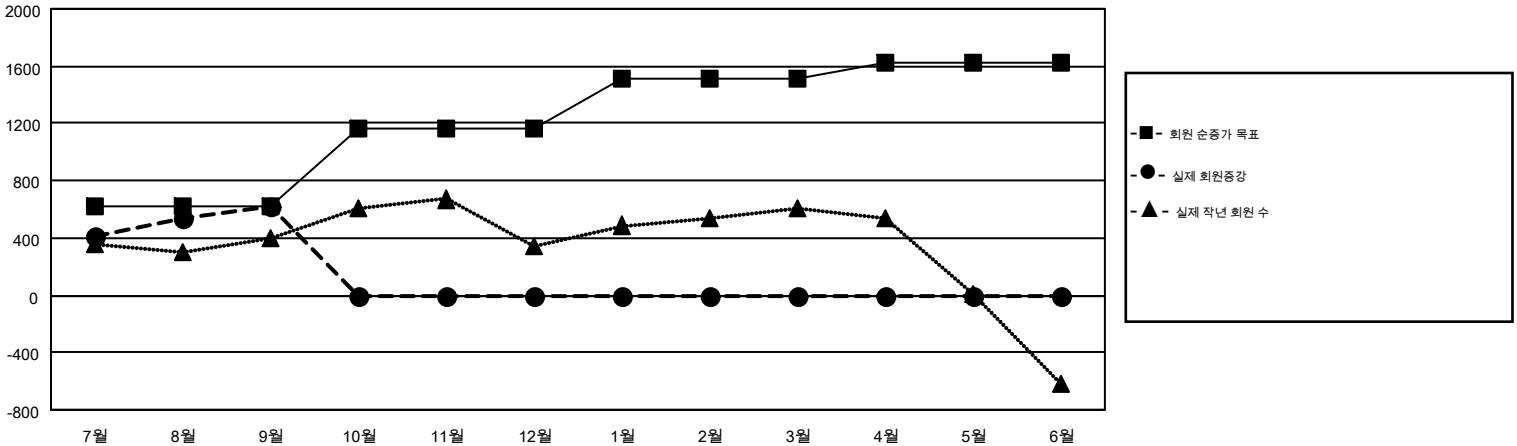

# GMT MONTHLY MEMBERSHIP PROGRESS REPORT

Results as of: 9/30/2017

Multiple District 356

LOCATION: REPUBLIC OF KOREA

GMT: CHUL-JAE LEE

현장지역 GMT 5

클럽				회원 1인당			
결과- 2017-2018				결과- 2017-2018			
사분기	신생클럽 목표	신생클럽	해산된 클럽	사분기	회원 순증가 목표	실제 회원증가	실제 퇴회 회원 수(전출입 포함)
7월/8월/9월	8	1	3	7월/8월/9월	627	1,338	711
10월/11월/12월	5	0	0	10월/11월/12월	538	0	0
1월/2월/3월	3	0	0	1월/2월/3월	345	0	0
4월/5월/6월	3	0	0	4월/5월/6월	114	0	0

목표 및 누적 신생클럽 수

목표 및 누적 회원수

해산된 클럽: 3	1명 이상의 신입회원을 등록한 327 CLUBS OF 638	성별 분포	
		남성	20,903 (83.03%)
		여성	4,271 (16.97%)
퇴회회원		가족 단위 회원 총수	29
작고	16	회비 절반을 지불하는 가족회원	16
클럽해산	0		
기타	695		
합계	711		

[누적 회원 데이터를 확인하시려면 여기에 클릭하십시오.](#)