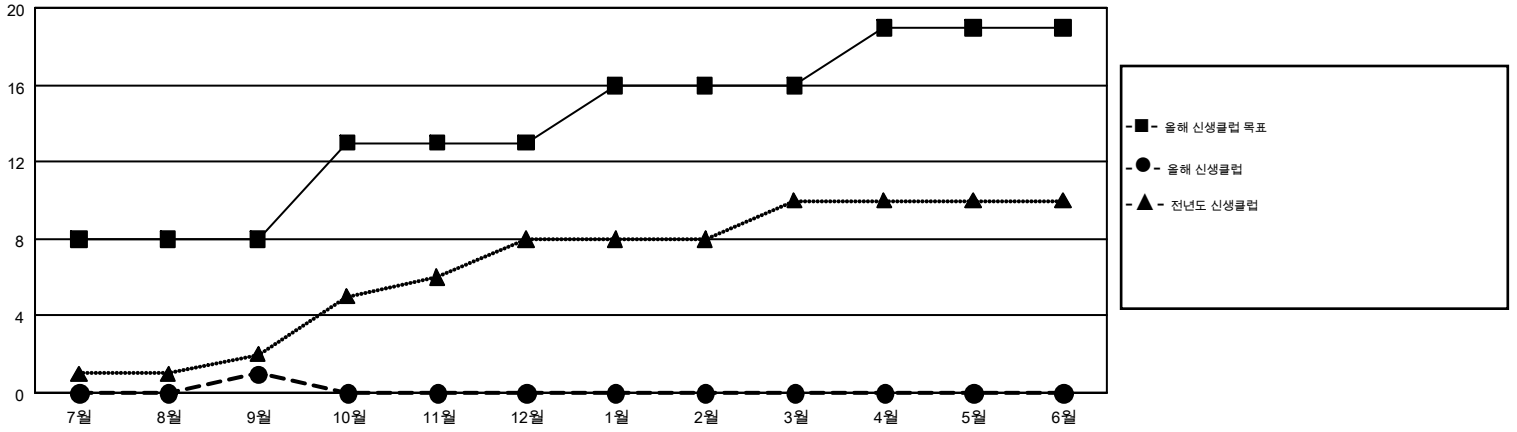

# GMT MONTHLY MEMBERSHIP PROGRESS REPORT

Results as of: 9/30/2017

Multiple District 356

LOCATION: REPUBLIC OF KOREA

GMT: CHUL-JAE LEE

현장지역 GMT 5

클럽				회원 1인당			
결과- 2017-2018				결과- 2017-2018			
사분기	신생클럽 목표	신생클럽	해산된 클럽	사분기	회원 순증가 목표	실제 회원증가	실제 퇴회 회원 수(전출입 포함)
7월/8월/9월	8	1	3	7월/8월/9월	627	1,338	711
10월/11월/12월	5	0	0	10월/11월/12월	538	0	0
1월/2월/3월	3	0	0	1월/2월/3월	345	0	0
4월/5월/6월	3	0	0	4월/5월/6월	114	0	0

목표 및 누적 신생클럽 수

목표 및 누적 회원수

해산된 클럽: 3	1명 이상의 신입회원을 등록한 327 CLUBS OF 638	성별 분포	
		남성	20,903 (83.03%)
		여성	4,271 (16.97%)
퇴회회원		가족 단위 회원 총수	29
작고	16	회비 절반을 지불하는 가족회원	16
클럽해산	0		
기타	695		
합계	711		

[누적 회원 데이터를 확인하시려면 여기에 클릭하십시오.](#)